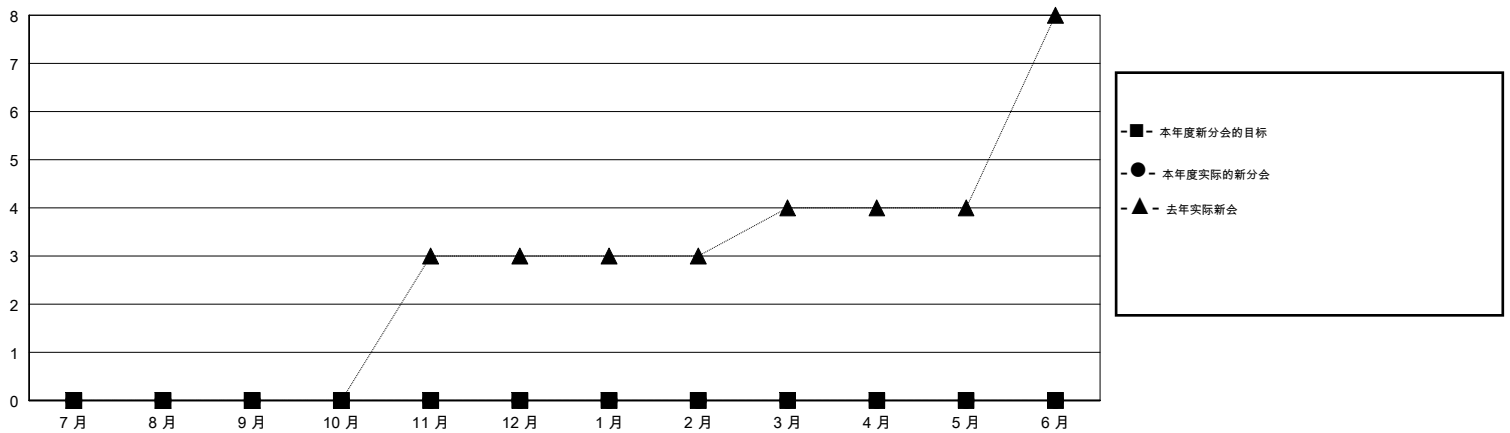

# MONTHLY MEMBERSHIP PROGRESS REPORT

District 392

Results as of: 06/30/2019

GMT: ZIYU LIN

地点 CHINA

GMT宪章区

分会			
成果 2018-2019			
季	新分会目标	新会	会员流失的分会
7月/8月/9月	0	0	3
10月/11月/12月	0	0	3
1月/2月/3月	0	0	0
4月/5月/6月	0	0	0

位会员@每位须缴			
成果 2018-2019			
季	会员净增长目标	实际会员增长数	实际退会会员 (包括转会)
7月/8月/9月	250	43	64
10月/11月/12月	250	14	25
1月/2月/3月	150	10	41
4月/5月/6月	100	60	293

目标与实际新会累积

目标和实际会员累积

已取消的分会: 6	26 CLUBS OF 42 增添1位或以上的新会员	性别分布 男 451 (57.45%) 女 334 (42.55%) 年度女性会员百分比目标: 0%
放弃的会员	<a href="#">点击这里取得累计会员数据</a>	总计家庭单位会员数 28
过世 0		支付减半会费的家庭会员 14
分会已取消 12		
其他 411		
总计 423		