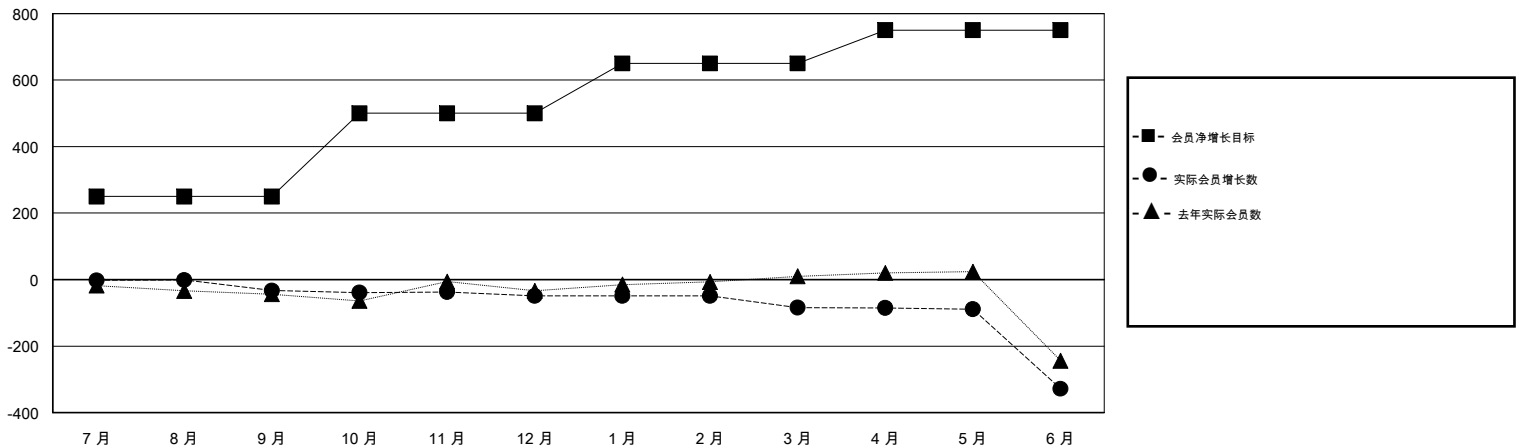

# MONTHLY MEMBERSHIP PROGRESS REPORT

District 392

Results as of: 06/30/2019

GMT: ZIYU LIN

地点 CHINA

GMT宪章区

分会			
成果 2018-2019			
季	新分会目标	新会	会员流失的分会
7月/8月/9月	0	0	3
10月/11月/12月	0	0	3
1月/2月/3月	0	0	0
4月/5月/6月	0	0	0

位会员@每位须缴			
成果 2018-2019			
季	会员净增长目标	实际会员增长数	实际退会会员 (包括转会)
7月/8月/9月	250	43	64
10月/11月/12月	250	14	25
1月/2月/3月	150	10	41
4月/5月/6月	100	60	293

目标与实际新会累积

目标和实际会员累积

已取消的分会: 6	26 CLUBS OF 42 增添1位或以上的新会员	性别分布 男 451 (57.45%) 女 334 (42.55%) 年度女性会员百分比目标: 0%
放弃的会员	<a href="#">点击这里取得累计会员数据</a>	总计家庭单位会员数 28
过世 0		支付减半会费的家庭会员 14
分会已取消 12		
其他 411		
总计 423		